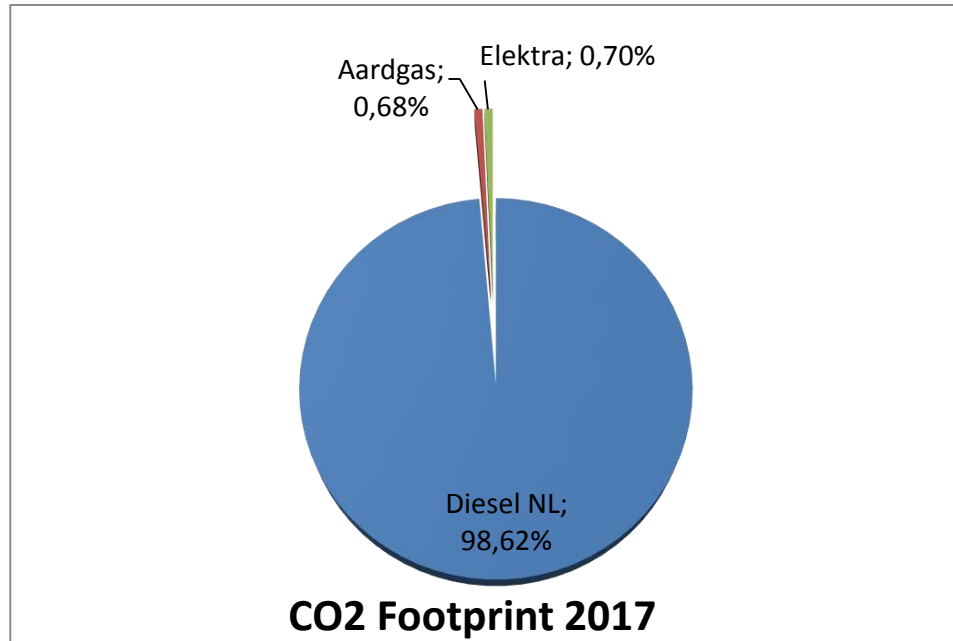

CO2 EMISSIE IN TON

Scope 1: diesel	Scope 1: totaal
612,3 ton	616,6 ton
Scope 1: aardgas	
4,3 ton	
Scope 2: elektra	
4,3 ton	